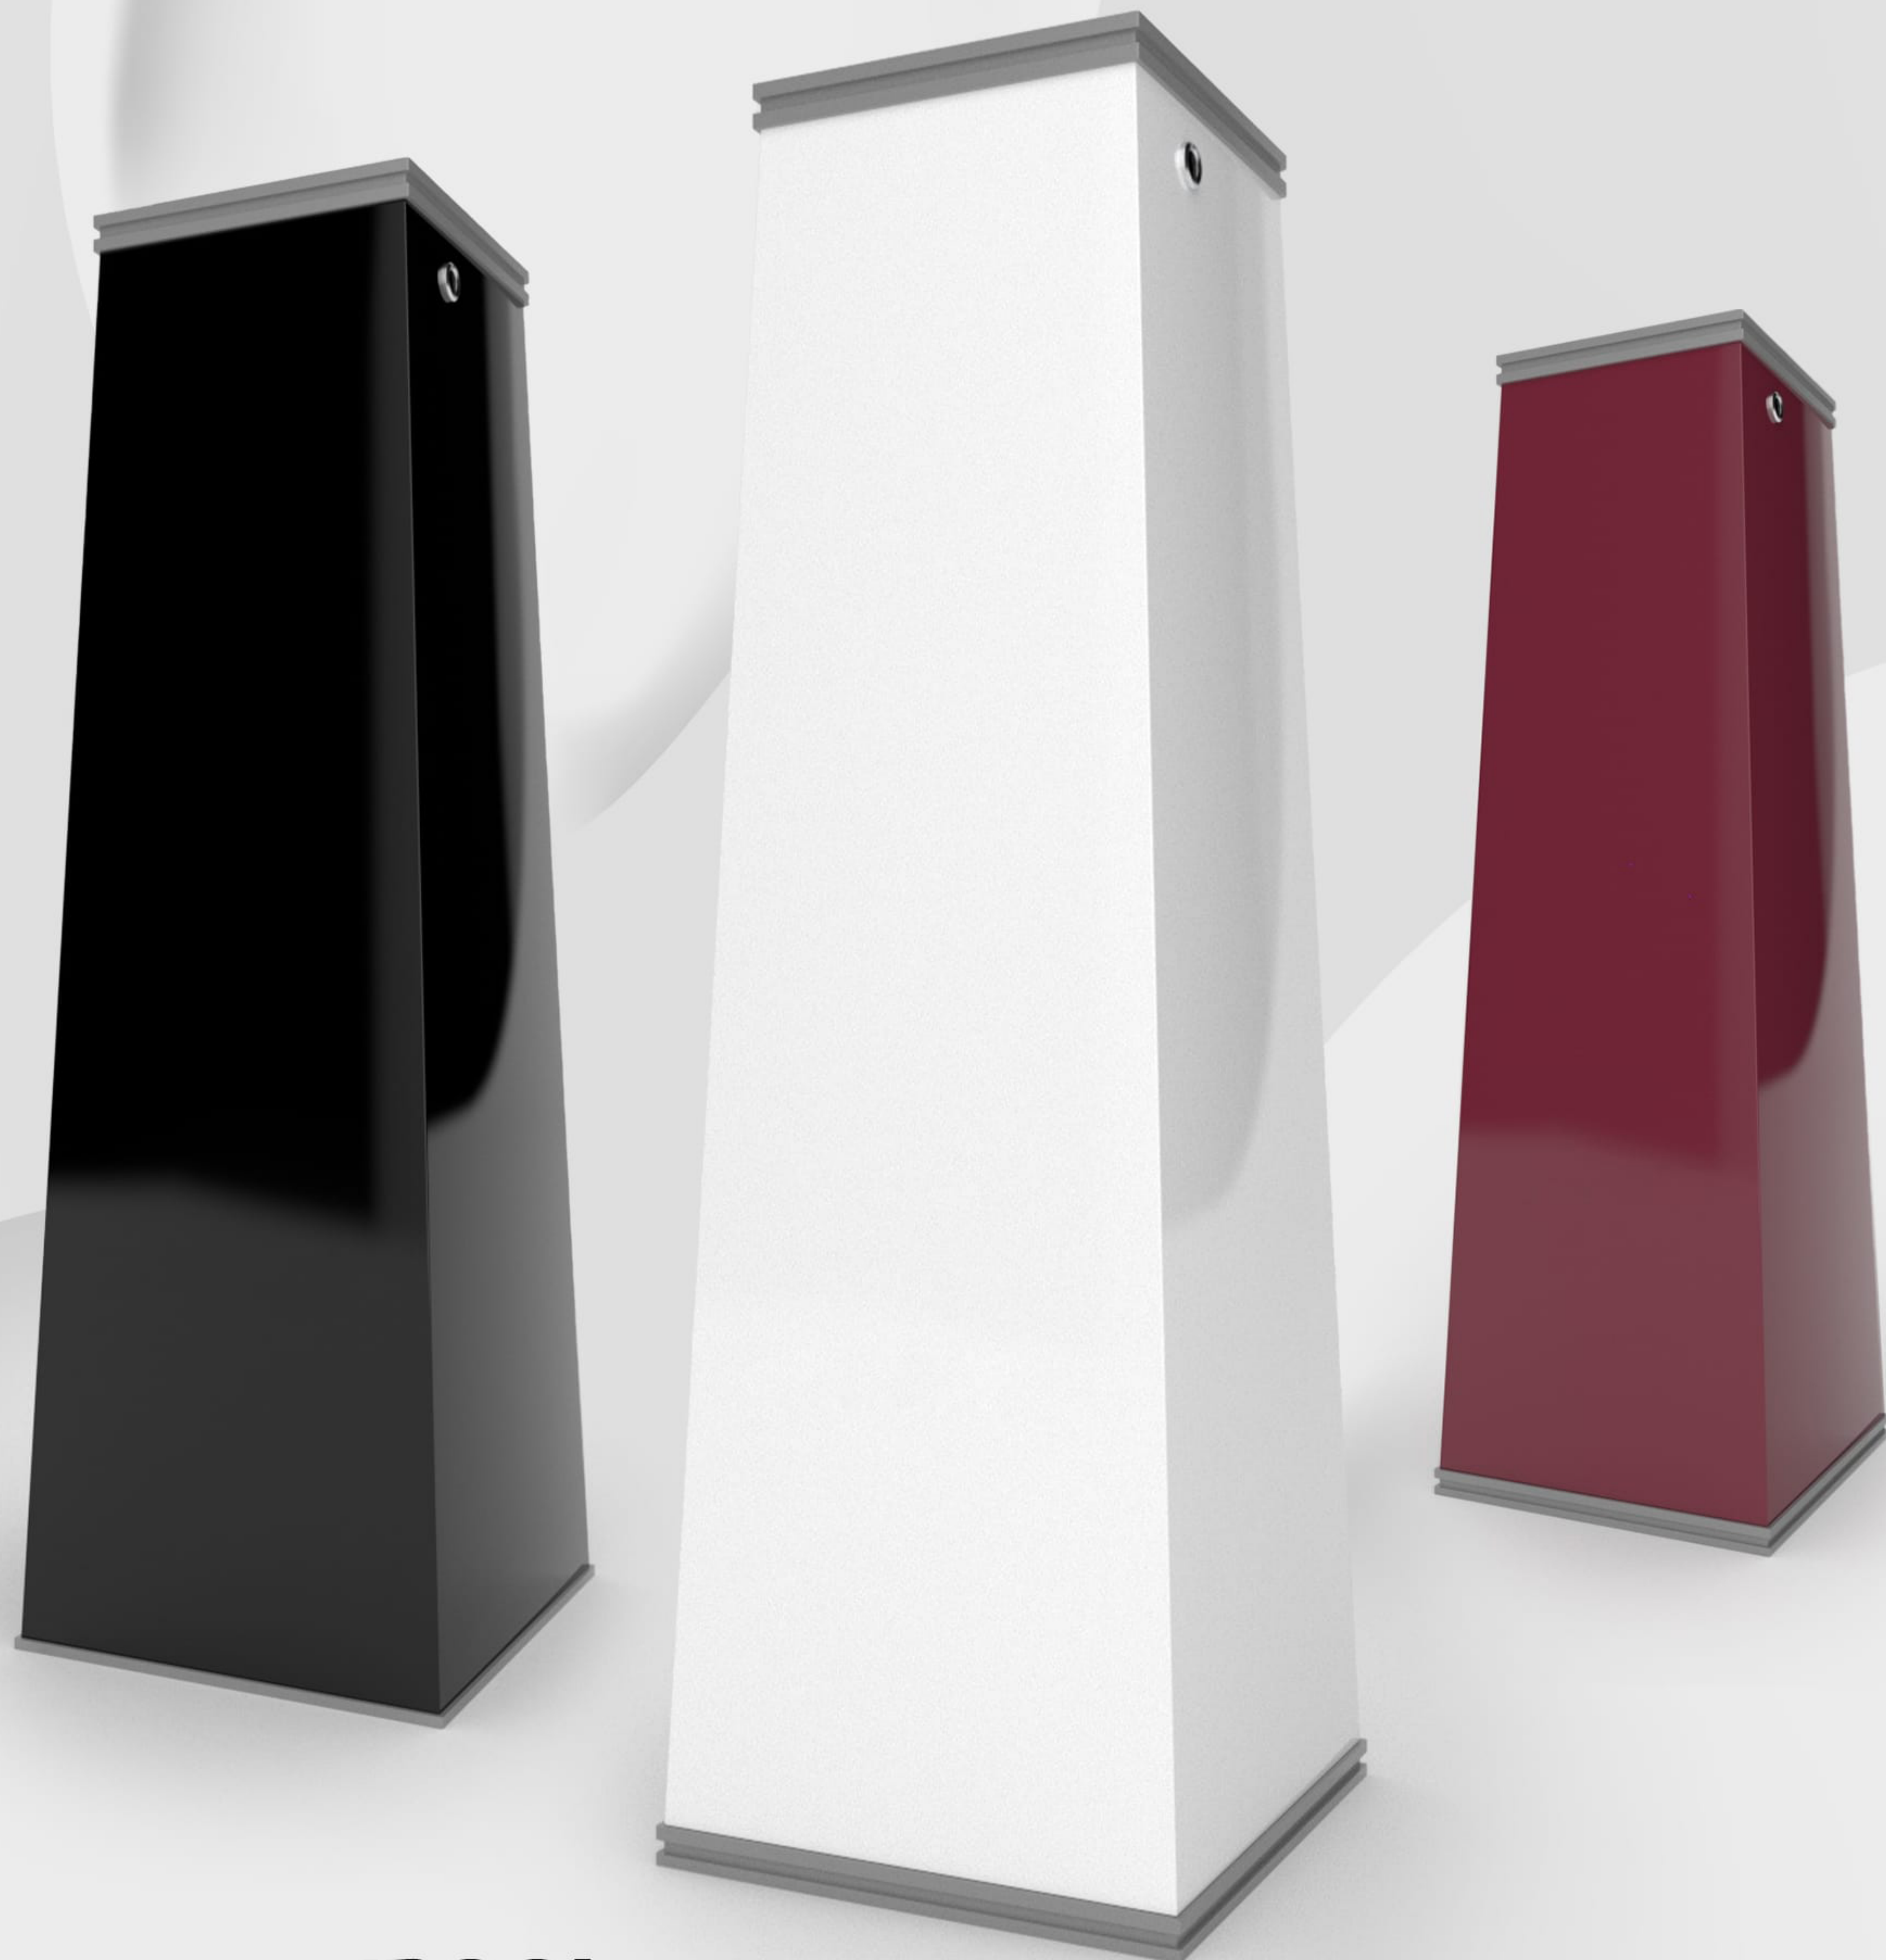

Duftlösungen

Smell the **Difference**

Auramax 1200L

Unser **eleganter Duftdiffusor** schafft das perfekte Ambiente in großen Räumen. Mit fortschrittlicher Mikrodiffusionstechnologie, **digitaler Anzeige** und benutzerfreundlichen Einstellungen, einschließlich **24-Stunden-Betrieb**, einstellbaren Diffusionsintervallen und Wochenend-Steuerung. Einfacher Austausch der Aromaölpatronen, platzsparend und energieeffizient, mit einer Reichweite **bis zu 1200 m³**.

- perfektes **Ambiente**
- **Digitale Anzeige**
- bis zu **1200m³**
- Betriebszeiten **24h**
- **Aromaölpatronen**

Produkt: Auramax Pro 1200L L Diffuser
Dimensionen: 190x190x630 mm

Art.Nr.: SE1090
Gewicht: 5 kg

VK-Einheit: 1 Stk. / Pck

Preis: Auf Anfrage

Farbvarianten: weiß, schwarz, weinrot